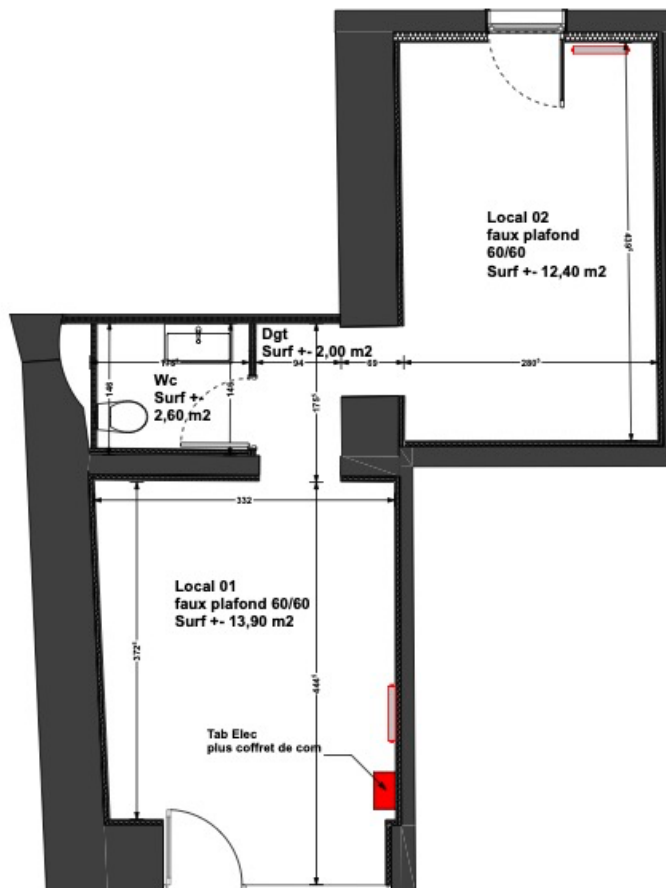

Location Bureaux

16 rue du docteur Francis Joly 35000 Rennes (proximité tribunal)

Surface +-31 m²

Chauffage électrique

Raccordé a la fibre

Prise RJ 45 et Tableau de com

Rénovation récente

Proximité de la Cité judiciaire, et Commissariat

Proximité du centre Colombia et de tous commerces

Proximité du parking Colombier, Arsenal Redon et Gares

Proximité bureau de poste Colombier et Gare

Chauffage électrique

Loyer 650€ ttc

Contact

Loïc Duval

06 87 23 80 75

Loic.duval@4point19.com

16 Rue du Docteur
Francis Joly Rennes